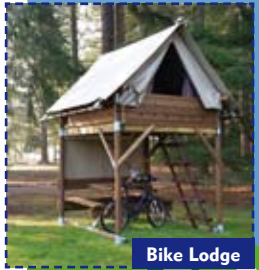

Camping Fass

Family Pod

Bike Lodge

AZUR CAMPING

AZUR Waldcamping Auwaldsee
 Am Auwaldsee
 D-85053 Ingolstadt
 Tel. +49 (0841) 9 61 16 16
 www.azur-camping.de

- | | | | |
|--|------------------------|--|----------------------|
| | Information | | Reisemobilversorgung |
| | Parkplätze | | Zeltwiese |
| | Behinderteneinrichtung | | Bushaltestelle |
| | Sanitäreinrichtungen | | Stromanschlüsse |
| | Shop | | Wasserzapfstelle |
| | Restaurant | | Müllentsorgung |
| | Biergarten | | Rad-und Wanderweg |
| | Spielplatz | | Behindertenplätze |
| | Tischtennis | | Reisemobilplätze |
| | Grillplatz | | Seeplätze |