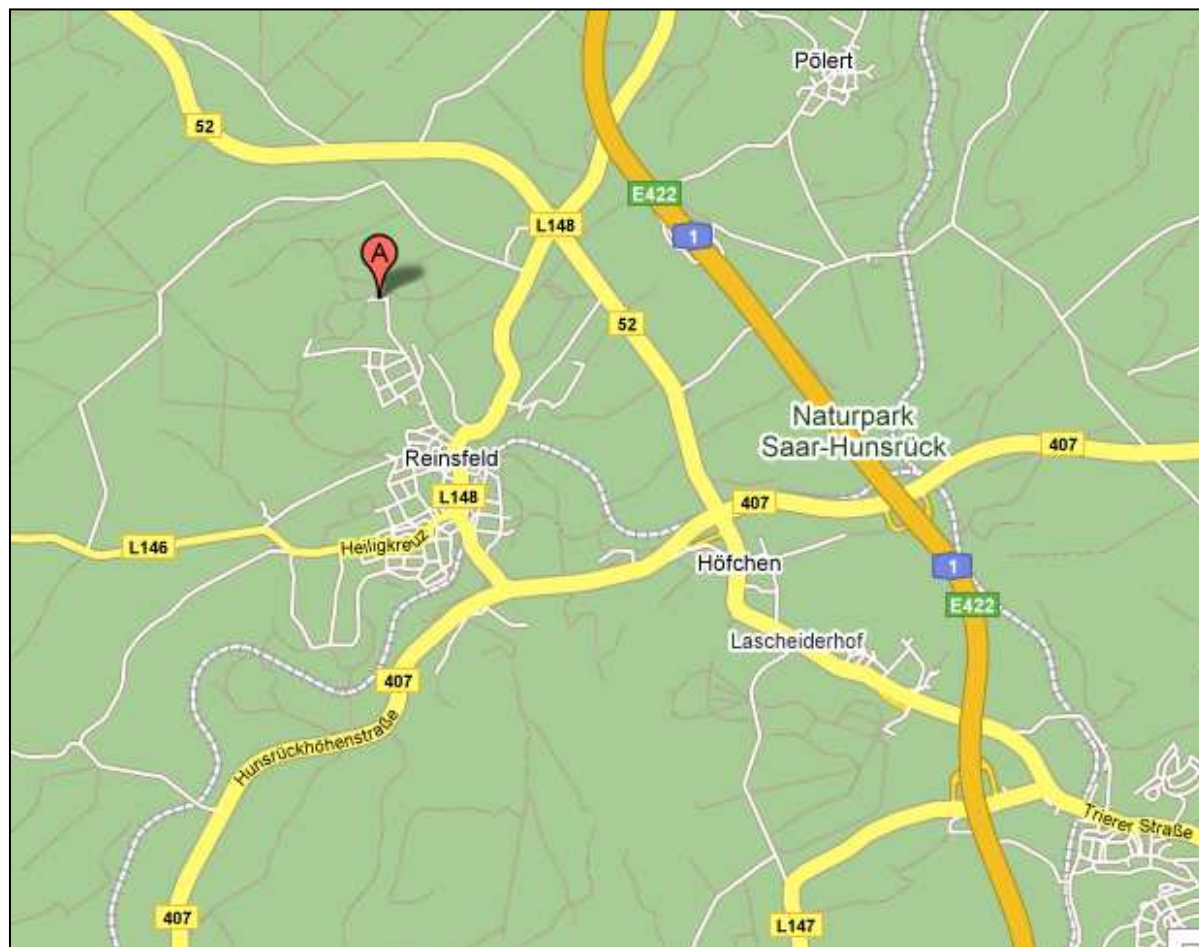

ROUTE

AZUR Campingpark Hunsrück

GPS: 49,68612 / 6,86781
Parkstrasse 1, D- 54421 Reinsfeld

| deutsch | nederlands | english |
|---|---|--|
|  <p>A1 Trier - Saarbrücken.</p> |  <p>A1 Trier - Saarbrücken.</p> |  <p>A1 Trier - Saarbrücken.</p> |
|  <p>Bei der Ausfahrt Reinsfeld verlassen Sie die Autobahn.</p> |  <p>Bij de afrit Reinsfeld verlaat u de snelweg</p> |  <p>You leave the highway by Reinsfeld.</p> |
|  <p>Ab hier ist der Campingplatz ausgeschildert.</p> |  <p>Bij de afslag wordt de camping op borden aangegeven.</p> |  <p>Here you follow the sign camp site.</p> |