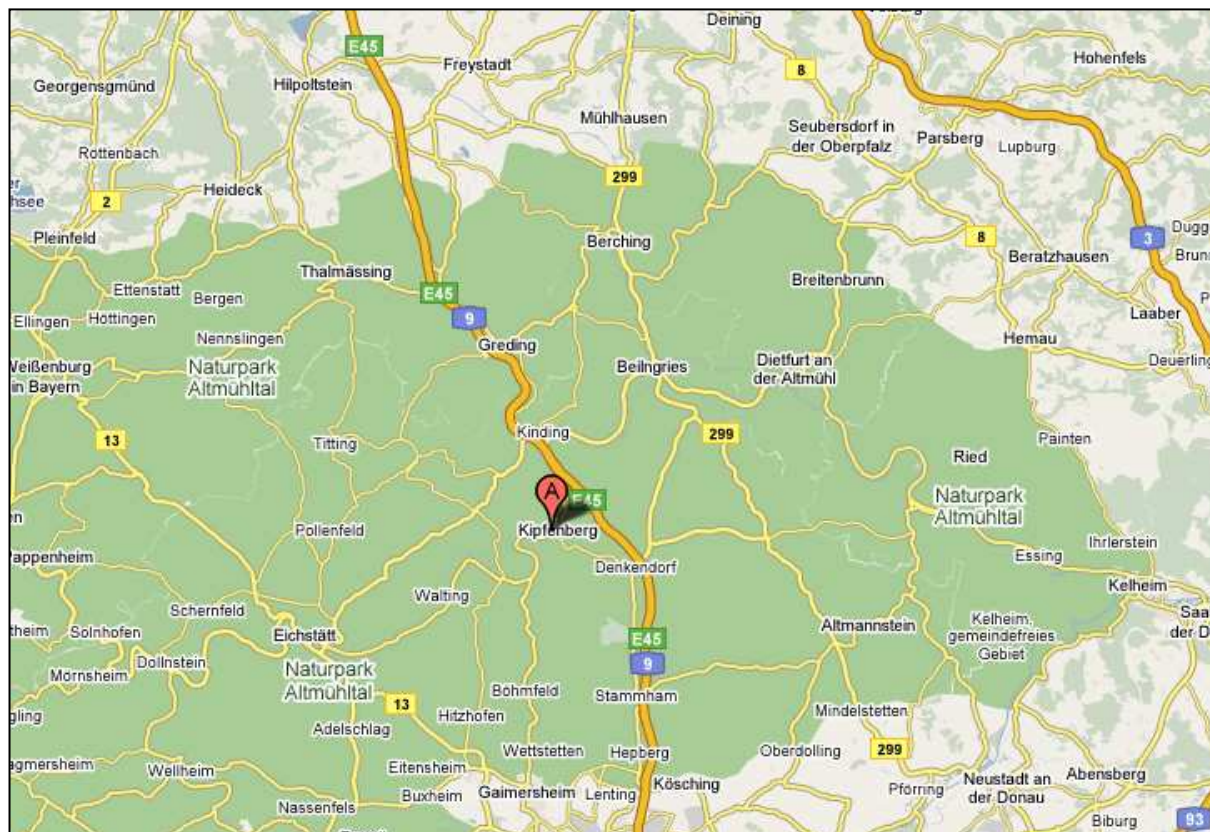

ROUTE

AZUR Campingpark Altmühltal

GPS: 48,94846 / 11,38888
Campingstrasse 1, D – 85110 Kipfenberg

deutsch	nederlands	english
 <p>A9 Nürnberg – München.</p> <p> Bei der Ausfahrt Altmühltal verlassen Sie die Autobahn und fahren weiter Richtung Kipfenberg.</p> <p></p>	 <p>A9 Nürnberg – München.</p> <p> Bij de afrit Altmühltal verlaat u de snelweg en rijdt u verder richting Kipfenberg (ca. 6 km.)</p> <p></p>	 <p>A9 Nürnberg – München.</p> <p> Leave the highway by „Altmühltal“ en drive into direction Kipfenberg (ca. 6 km.)</p> <p></p>