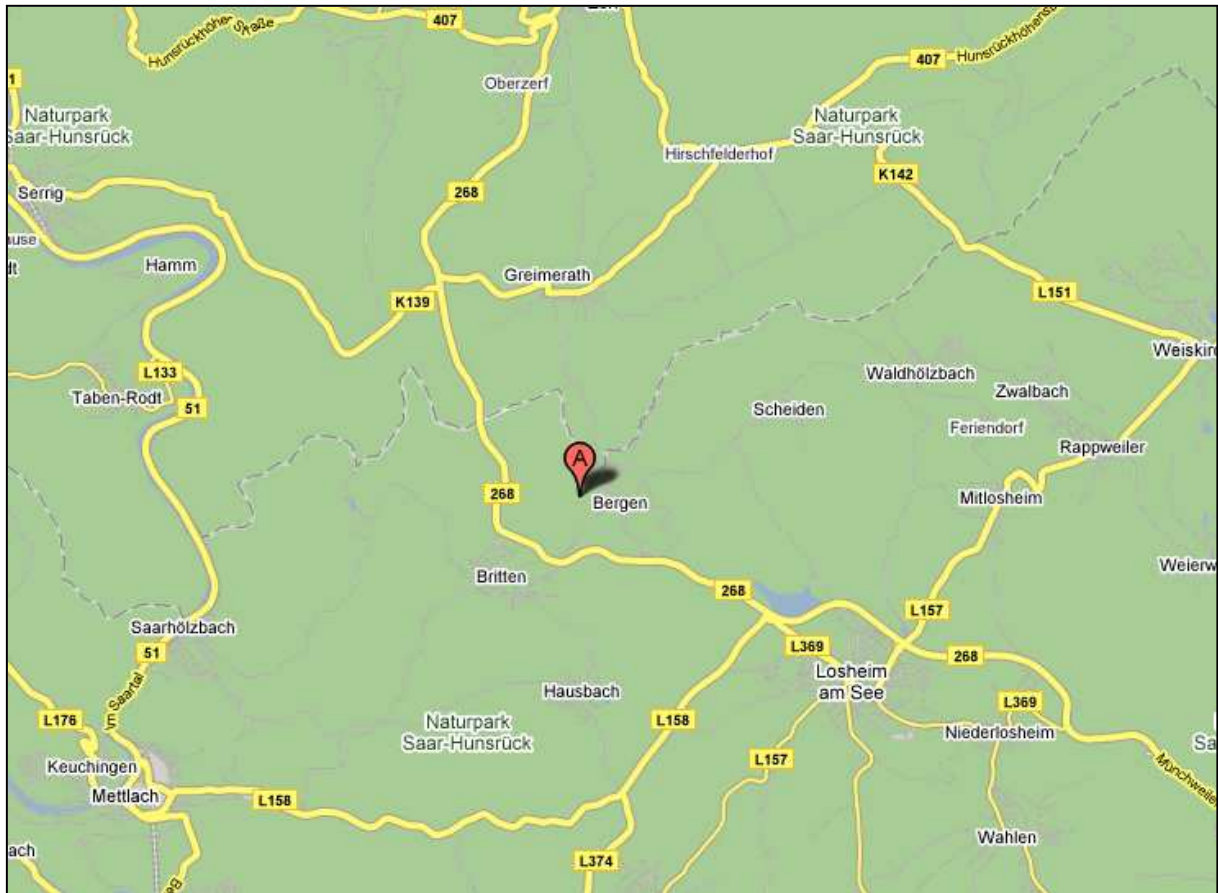

ROUTE

AZUR Camping Reiterhof Girtenmühle

GPS: 49,53247 / 6,68806

Girtenmühle 1, D – 66679 Losheim-Britten

deutsch	nederlands	english
 <p>A1 Trier - Saarbrücken</p> <p>Bei der Ausfahrt Reinsfeld verlassen Sie die Autobahn und fahren weiter Richtung Zerf / Saarburg.</p> <p>Nach Zerf biegen Sie links ab auf die B268 Richtung Losheim/ Saarbrücken</p> <p>Bei Britten biegen Sie nach links ab. Ab hier ist es noch ca. 1 km.</p>	 <p>A1 Trier - Saarbrücken</p> <p>Bij de afslag Reinsfeld verlaat u de snelweg en u rijdt verder richting Zerf / Saarburg.</p> <p>Na Zerf slaat u links af op de B268 richting Losheim/Saarbrücken.</p> <p>Bij Britten slaat u links af. Vanaf hier is het nog ca. 1 km.</p>	 <p>A1 Trier - Saarbrücken</p> <p>Leave the highway by Reinsfeld. And drive in direction Zerf / Saarburg.</p> <p>After Zerf you go left in direction Britten / Nunkrichen. By Britten you go left. From here it will be 1 km. to the camp site.</p>